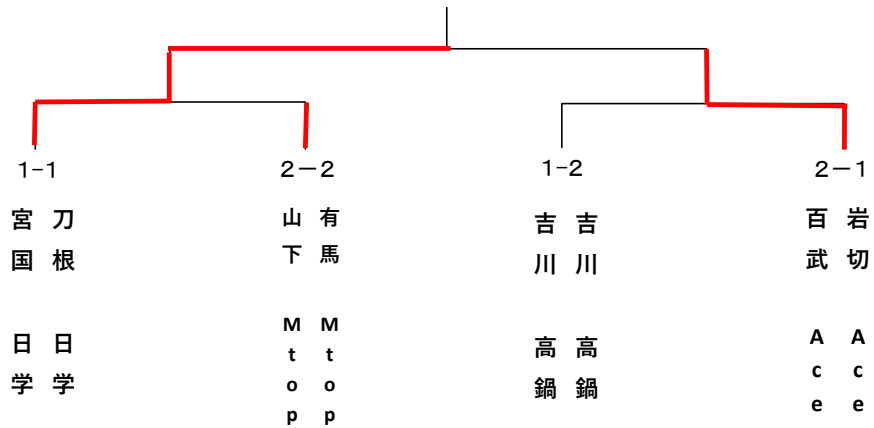

一般一部女子ダブルス

1パート		宮國 由梨乃 刀根 楓	吉川 ひかる 吉川 彩子	高橋 真利亜 新井 陽子	麦田 優衣香 牛衛 こまち	勝敗	順位
①	宮國 由梨乃 日南学園高校 刀根 楓 日南学園高校		2-0		2-0	2-0	1
②	吉川 ひかる 高鍋卓研クラブ 吉川 彩子 高鍋卓研クラブ	0-2			2-0	1-1	2
③	高橋 真利亜 日南卓球クラブ 新井 陽子 日南卓球クラブ						
④	麦田 優衣香 日南学園高校 牛衛 こまち 日南学園中学校	0-2	0-2			0-2	3

2パート		有馬 裕子 山下 夏実	新井 天徠 可知 和	岩切 蛍 百武 舞花	bye bye	勝敗	順位
①	有馬 裕子 M-TOP 山下 夏実 M-TOP		2-1	0-2		1-1	2
②	新井 天徠 日南学園高校 可知 和 日南学園高校	1-2		1-2		0-2	3
③	岩切 蛍 Ace Flare 百武 舞花 Ace Flare	2-0			2-1	2-0	1
④	bye bye