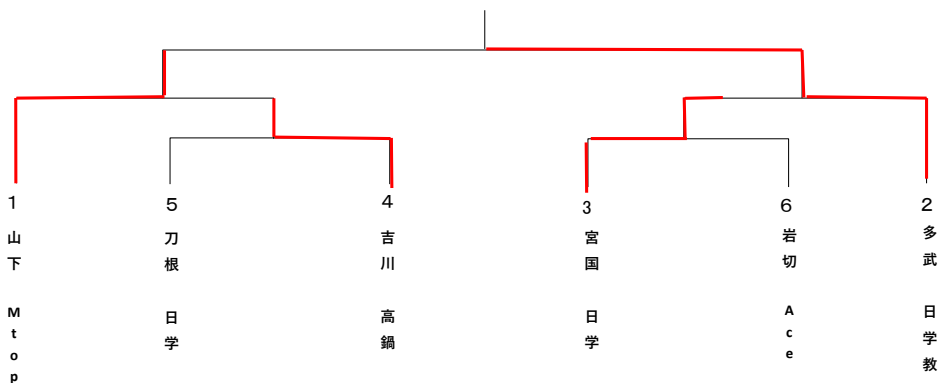

一般一部女子シングルス

1パート		山下 夏実	牛衛 こまち	高月 美希	勝敗	順位	2パート		多武 玲帆	吉川 彩子	可知 和	勝敗	順位
①	山下 夏実 M-TOP	/	3-0	|	1-0	1	①	多武 玲帆 日南学園教員	/	3-0	3-0	2-0	1
②	牛衛 こまち 日南学園中学校		0-3		0-1	2	②	吉川 彩子 高鍋卓研クラブ		0-3	1-3	0-2	3
③	高月 美希 日南卓友		0-3		0-3	3	③	可知 和 日南学園高校		0-3	3-1	1-1	2

3パート		有馬 裕子	宮國 由梨乃	新井 陽子	勝敗	順位	4パート		吉川 ひかる	百武 舞花	新井 天徠	勝敗	順位
①	有馬 裕子 M-TOP	/	1-3	3-0	1-1	2	①	吉川 ひかる 高鍋卓研クラブ	/	3-1	3-1	2-0	1
②	宮國 由梨乃 日南学園高校		3-1	3-0	2-0	1	②	百武 舞花 Ace Flare		1-3	0-3	0-2	3
③	新井 陽子 日南卓球クラブ		0-3	0-3	0-2	3	③	新井 天徠 日南学園高校		1-3	3-0	1-1	2

5パート		三留 あゆみ	高橋 真利亜	刀根 楓	勝敗	順位	6パート		岩切 蛍	麦田 優衣香	佐々木 瑠菜	勝敗	順位	
①	三留 あゆみ PPM卓球場	/	|	1-3	0-1	2	①	岩切 蛍 Ace Flare	/	3-1	3-0	2-0	1	
②	高橋 真利亜 日南卓球クラブ			3-1	1-0	1	②	麦田 優衣香 日南学園高校		1-3	3-0	1-1	2	
③	刀根 楓 日南学園高校			3-1	0-3	0-2	3	③		佐々木 瑠菜 PPM卓球場	0-3	0-3	0-2	3