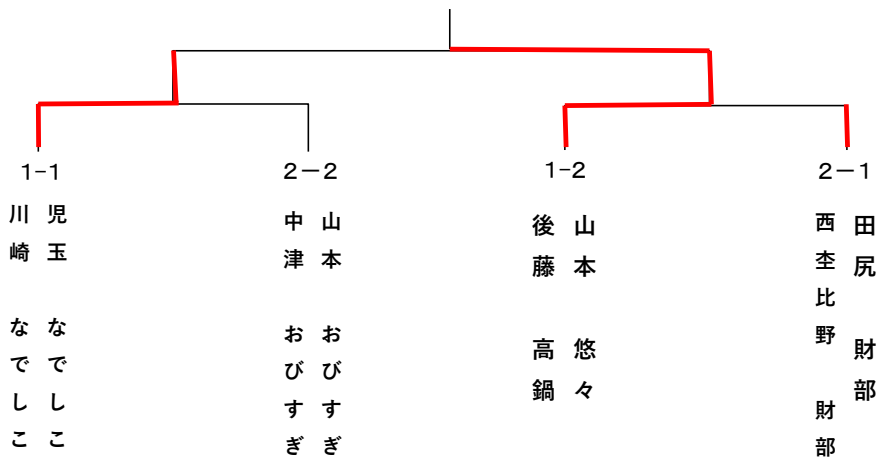

一般二部女子ダブルス

1パート		川崎 れい子 児玉 優子	後藤 公子 宮口 マサ子	鈴木 伸子 愛甲 かおり	山本 千里 後藤 美津代	勝敗	順位
①	川崎 れい子 なでしこ 児玉 優子 なでしこ		2-0	2-0	2-1	3-0	1
②	後藤 公子 あじさい 宮口 マサ子 あじさい	0-2		2-0	0-2	1-2	3
③	鈴木 伸子 ブレイスII 愛甲 かおり ブレイスII	0-2	0-2		0-2	0-3	4
④	山本 千里 悠々クラブ 後藤 美津代 高鍋卓研	1-2	2-0	2-0		2-1	2

2パート		西奎比野 明美 田尻 真喜	西畑 美智子 児玉 正子	中津 孝子 山本 富司子	bye bye	勝敗	順位
①	西奎比野 明美 財部クラブ 田尻 真喜 財部クラブ		2-0	1-2	3-2	1-1	1
②	西畑 美智子 なでしこ 児玉 正子 なでしこ	0-2		2-1	2-3	1-1	3
③	中津 孝子 おびすぎ 山本 富司子 おびすぎ	2-1	1-2		3-3	1-1	2
④	bye bye