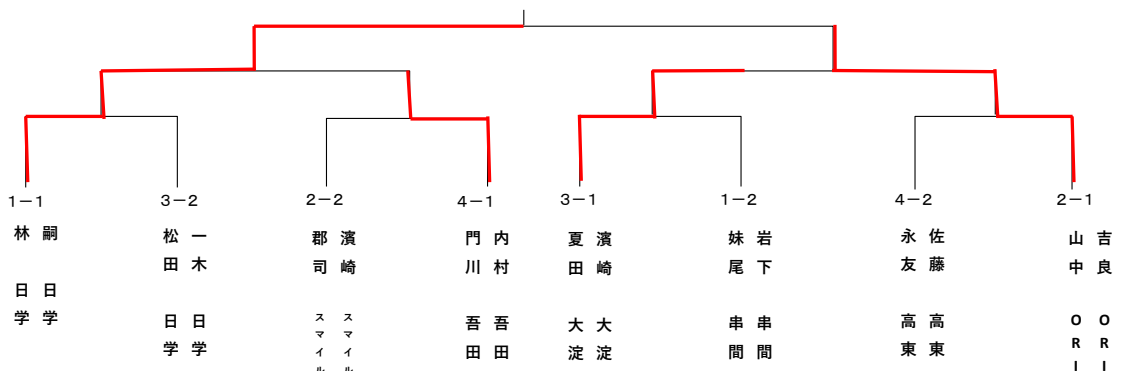

中学女子ダブルス

1パート		林 晏那 継 美咲	宮園 光 前田 美音	妹尾 咲菜 岩下 心音	勝敗	順位
①	林 晏那 日南学園中学校 継 美咲 日南学園中学校		2-0	2-0	2-0	1
②	宮園 光 吾田中学校 前田 美音 吾田中学校	0-2		1-2	0-2	3
③	妹尾 咲菜 串間中学校 岩下 心音 串間中学校	0-2	2-1		1-1	2

2パート		吉良 明莉 山中 彩結	濱崎 双葉 郡司 眞羽	安田 結香 小西 佳奈	勝敗	順位
①	吉良 明莉 ORION 山中 彩結 ORION		2-0	2-0	2-0	1
②	濱崎 双葉 スマイルTC 郡司 眞羽 スマイルTC	0-2		2-0	1-1	2
③	安田 結香 日南学園中学校 小西 佳奈 日南学園中学校	0-2	0-2		0-2	3

3パート		濱崎 若菜 夏田 侑奈	妹尾 咲菜 武田 七海	一木 紀香 松田 和佳奈	勝敗	順位
①	濱崎 若菜 大淀中学校 夏田 侑奈 大淀中学校			2-0	1-0	1
②	妹尾 咲菜 串間中学校 武田 七海 串間中学校					
③	一木 紀香 日南学園中学校 松田 和佳奈 日南学園中学校	0-2			0-1	2

4パート		猪股 未空 佐藤 蘭	細川 色葉 大野 未紗	内村 詩音 門川 嬉音	勝敗	順位
①	猪股 未空 永友 仁胡 佐藤 蘭 高鍋東中学校		2-0	1-2	1-1	2
②	細川 色葉 ビンボン港ジュニア 大野 未紗 ビンボン港ジュニア	0-2		0-2	0-2	3
③	内村 詩音 吾田中学校 門川 嬉音 吾田中学校	2-1	2-0		2-0	1