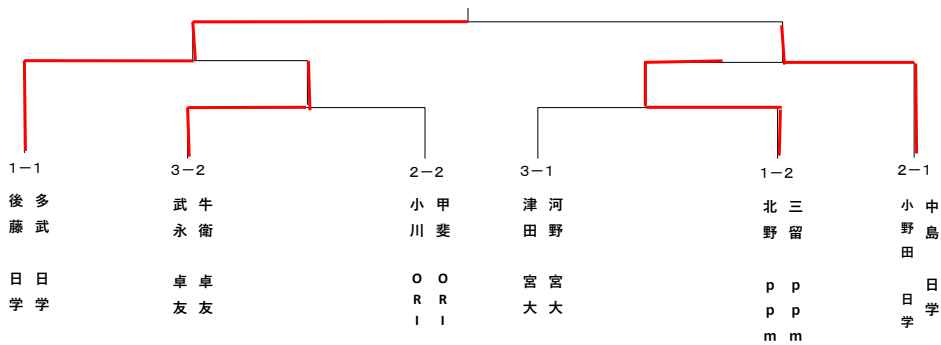

一般一部男子ダブルス

1パート		後藤 永次 多武 玲帆	河野 典康 肥田 健吾	北野 夏貴 三留 あゆみ	横山 佑斗 佐々木 瑠菜	勝敗	順位
①	後藤 永次 日南学園教員 多武 玲帆 日南学園教員	\	2-0	2-1	2-0	3-0	1
②	河野 典康 日南卓友 肥田 健吾 日南高校		0-2	1-2	0-2	0-3	4
③	北野 夏貴 PPM卓球場 三留 あゆみ PPM卓球場		1-2	2-1	2-0	2-1	2
④	横山 佑斗 PPM卓球場 佐々木 瑠菜 PPM卓球場		0-2	2-0	0-2	1-2	3

2パート		小川 稜雅 甲斐 孝佑	小野田 瑛太 中島 匠	辻 朋弥 内田 匡	勝敗	順位
①	小川 稜雅 ORION 甲斐 孝佑 ORION	\	1-2	2-0	1-1	2
②	小野田 瑛太 日南学園高校 中島 匠 日南学園高校		2-1	2-0	2-0	1
③	辻 朋弥 日南卓友 内田 匡 日南卓友		0-2	0-2	0-2	3

3パート		武永 涼太 牛衛 慎之介	垣吉 拓磨 鶴田 英男	津田 翔平 河野 鋺進	勝敗	順位
①	武永 涼太 日南卓友 牛衛 慎之介 日南卓友	\	2-1	0-2	1-1	2
②	垣吉 拓磨 大野 直樹 鶴田 英男 PPM卓球場		1-2	0-2	0-2	3
③	津田 翔平 宮崎大学 河野 鋺進 宮崎大学		2-0	2-0	2-0	1