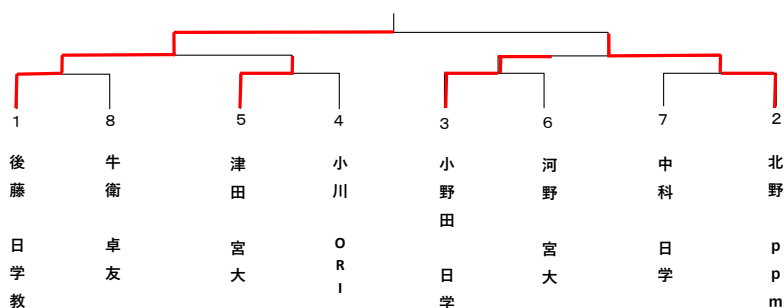

一般一部男子シングルス

1パート		後藤 永次	富田 純一朗	佐藤 玄基	勝敗	順位
①	後藤 永次 日南学園教員		3-0	3-0	2-0	1
②	富田 純一朗 日南振徳高校	0-3		1-3	0-2	3
③	佐藤 玄基 日向学院	0-3	3-1		1-1	2

2パート		北野 夏貴	内田 匡	井上 裕太	勝敗	順位
①	北野 夏貴 PPM卓球場		3-0	3-0	2-0	1
②	内田 匡 日南卓友	0-3		3-0	1-1	2
③	井上 裕太 日南振徳高校	0-3	0-3		0-2	3

3パート		磯江 一洋	小野田 瑛太	横山 佑斗	勝敗	順位
①	磯江 一洋 日南卓友		1-3	2-3	0-2	3
②	小野田 瑛太 日南学園高校	3-1		3-0	2-0	1
③	横山 佑斗 PPM卓球場	3-2	0-3		1-1	2

4パート		小川 稜雅	武永 涼太	吉村 龍麒	勝敗	順位
①	小川 稜雅 ORION		3-2	3-0	2-0	1
②	武永 涼太 日南卓友	2-3		3-0	1-1	2
③	吉村 龍麒 日南振徳高校	0-3	0-3		0-2	1

5パート		津田 翔平	和木 隆志	早風 吏温	勝敗	順位
①	津田 翔平 宮崎大学		3-1	3-0	2-0	1
②	和木 隆志 日南学園高校	1-3		3-1	1-1	2
③	早風 吏温 日南振徳高校	0-3	1-3		0-2	3

6パート		辻 朋弥	田中 瑛都	河野 鋺進	勝敗	順位
①	辻 朋弥 日南卓友		3-0	1-3	1-1	2
②	田中 瑛都 日南振徳高校	0-3		0-3	0-2	3
③	河野 鋺進 宮崎大学	3-1	3-0		2-0	1

7パート		甲斐 孝佑	中島 匠	肥田 健吾	勝敗	順位
①	甲斐 孝佑 ORION		1-3	3-1	1-1	2
②	中島 匠 日南学園高校	3-1		3-0	2-0	1
③	肥田 健吾 日南高校	1-3	0-3		0-2	3

8パート		垣吉 拓磨	黒木 聖矢	牛衛 慎之介	勝敗	順位
①	垣吉 拓磨 PPM卓球場	大野	3-1	1-3	1-1	2
②	黒木 聖矢 日南振徳高校	1-3		0-3	0-2	3
③	牛衛 慎之介 日南卓友	3-1	3-0		2-0	1