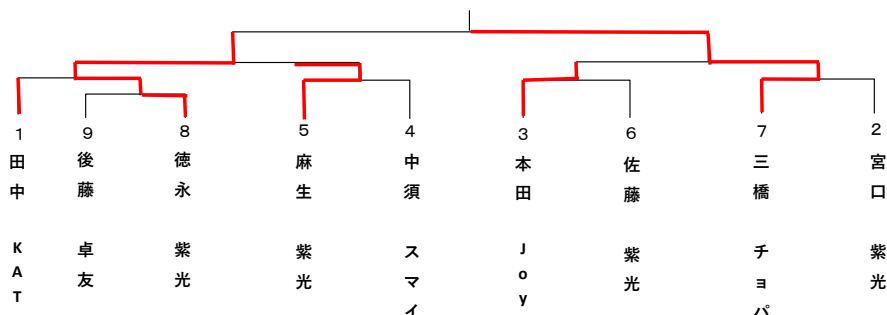

二部男子シングルス

1パート		田中 猛	松本 哲也	bye	勝敗	順位
①	田中 猛 KATSUOKA		3-0		1-0	1
②	松本 哲也 日南卓友	0-3			0-1	2
③	bye					

2パート		宮口 健嗣	大野 浩司	高山 美智昭	勝敗	順位
①	宮口 健嗣 紫光クラブ		3-0	3-1	2-0	1
②	大野 浩司 南郷クラブ	0-3		0-3	0-2	3
③	高山 美智昭 スマイルTC	1-3	3-0		3-0	2

3パート		本田 健一郎	田牧 文夫	山元 広己	勝敗	順位
①	本田 健一郎 Joy one		3-1	3-0	2-0	1
②	田牧 文夫 KATSUOKA	1-3		3-1	1-1	2
③	山元 広己 ブレイス I	0-3	1-3		0-2	3

4パート		中須 宣晴	福元 悟	弓削 孝和	勝敗	順位
①	中須 宣晴 スマイルTC		3-0	3-1	2-0	1
②	福元 悟 KATSUOKA	0-3		3-0	1-1	2
③	弓削 孝和 紫光クラブ	1-3	0-3		0-2	3

5パート		三島 由嗣	麻生 北斗	嶋内 輝雄	勝敗	順位
①	三島 由嗣 アマテラス		1-3	3-0	1-1	2
②	麻生 北斗 紫光クラブ	3-1		3-0	2-0	1
③	嶋内 輝雄 日南卓友	0-3	0-3		0-2	3

6パート		田中 博	佐藤 道彦	河野 典康	勝敗	順位
①	田中 博 ブレイス I		0-3	3-2	1-1	2
②	佐藤 道彦 紫光クラブ	3-0		3-1	2-0	1
③	河野 典康 日南卓友	2-3	1-3		0-2	3

7パート		鶴田 英男	三橋 洋一郎	神宮 浩行	勝敗	順位
①	鶴田 英男 PPM卓球場		1-3	1-3	0-2	3
②	三橋 洋一郎 チョッパーズ	3-1		3-1	2-0	1
③	神宮 浩行 フェニックス	1-3	3-1		1-1	2

8パート		押方 彰一	徳永 育男	若松 茂	勝敗	順位
①	押方 彰一 チョッパーズ		1-3	2-3	0-2	3
②	徳永 育男 紫光クラブ	3-1		3-0	2-0	1
③	若松 茂 南郷クラブ	3-2	0-3		1-1	2

9パート		後藤 洋明	内田 八千郎	山下 透	勝敗	順位
①	後藤 洋明 日南卓友			3-0	1-0	1
②	内田 八千郎 KATSUOKA					
③	山下 透 南郷クラブ	0-3			0-1	2