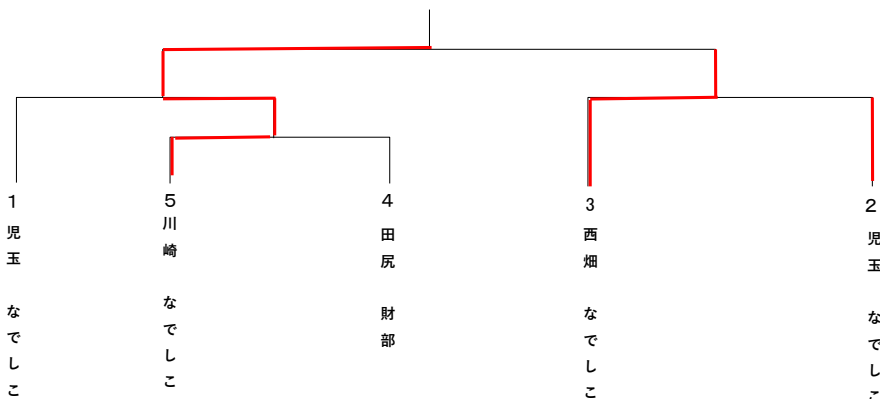

一般二部女子シングルス

1パート		松田 邦子	児玉 優子	宮口 マサ子	勝敗	順位
①	~~松田 邦子~~ おびすぎ					
②	児玉 優子 なでしこ			3-2	1-0	1
③	宮口 マサ子 あじさい		2-3		0-1	2

2パート		西奎比野 明美	中津 孝子	児玉 正子	勝敗	順位
①	西奎比野 明美 財部クラブ		3-1	0-3	1-1	2
②	中津 孝子 おびすぎ	1-3		2-3	0-2	3
③	児玉 正子 なでしこ	3-0	3-2		2-0	1

3パート		西畑 美智子	愛甲 かおり	後藤 公子	勝敗	順位
①	西畑 美智子 なでしこ		3-0	0-3	1-1	1
②	愛甲 かおり ブレイスII	0-3		3-0	1-1	2
③	後藤 公子 あじさい	3-0	0-3		1-1	3

4パート		鈴木 伸子	山本 富司子	田尻 真喜	勝敗	順位
①	鈴木 伸子 ブレイスII		0-3	1-3	0-2	3
②	山本 富司子 おびすぎ	3-0		1-3	1-1	2
③	田尻 真喜 財部クラブ	3-1	3-1		2-0	1

5パート		山本 千里	川崎 れい子	後藤 美津代	勝敗	順位
①	山本 千里 悠々クラブ		2-3	3-1	1-1	2
②	川崎 れい子 なでしこ	3-2		3-1	2-0	1
③	後藤 美津代 高鍋卓研	1-3	1-3		0-2	3