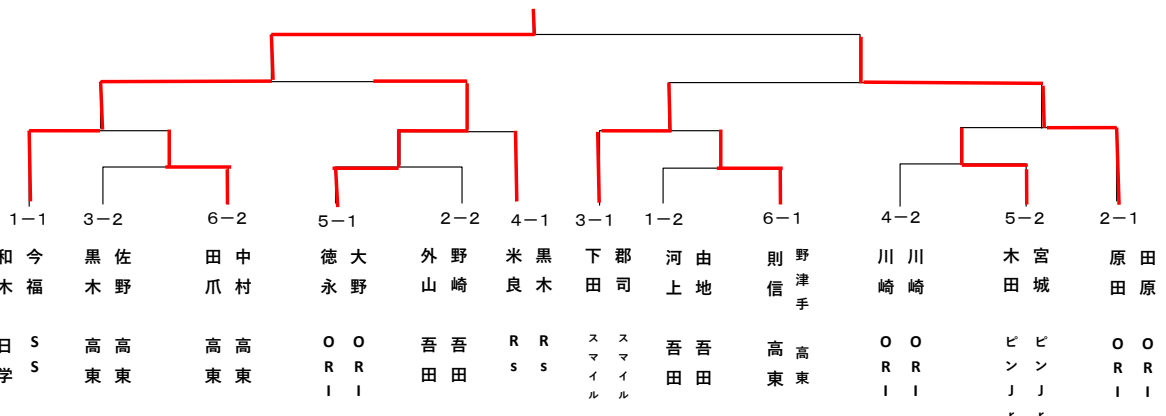

中学男子ダブルス

1パート		和木 隼人 今福 亮太郎	河上 爽大朗 由地 龍人	bye bye	勝敗	順位
①	和木 隼人 日南学園中学校 今福 亮太郎 shining zero		2-0		1-0	1
②	河上 爽大朗 吾田中学校 由地 龍人 吾田中学校	0-2			0-1	2
③	bye bye					

2パート		原田 晃空 田原 明澄	外山 結士 野崎 優陽	泉 優音 日高 晴太	勝敗	順位
①	原田 晃空 ORION 田原 明澄 ORION		2-0	2-1	2-0	1
②	外山 結士 吾田中学校 野崎 優陽 吾田中学校	0-2		2-0	1-1	2
③	泉 優音 高鍋東中学校 日高 晴太 高鍋東中学校	1-2	0-2		0-2	3

3パート		下田 兼士朗 郡司 勝叶	前田 悠輔 甲斐 徠夢	黒木 佑一朗 佐野 陽	勝敗	順位
①	下田 兼士朗 スマイルTC 郡司 勝叶 スマイルTC		2-0	2-0	2-0	1
②	前田 悠輔 吾田中学校 甲斐 徠夢 吾田中学校	0-2		0-2	0-2	3
③	黒木 佑一朗 高鍋東中学校 佐野 陽 高鍋東中学校	0-2	2-0		1-1	2

4パート		米良 海晴 黒木 勇斗	井手 皐志 友部 颯大	川崎 悠聖 川崎 拓真	勝敗	順位
①	米良 海晴 Rising Star 黒木 勇斗 Rising Star		2-0	2-0	2-0	1
②	井手 皐志 串間中学校 友部 颯大 串間中学校	0-2		1-2	0-2	3
③	川崎 悠聖 ORION 川崎 拓真 ORION	0-2	2-1		1-1	2

5パート		木田 貴裕 宮城 滝使	甲斐 康士朗 吉加江 憂音	徳永 陽士 大野 晴叶	勝敗	順位
①	木田 貴裕 ビンポン港ジュニア 宮城 滝使 ビンポン港ジュニア		2-0	1-2	1-1	2
②	甲斐 康士朗 高鍋東中学校 吉加江 憂音 高鍋東中学校	0-2		0-2	0-2	3
③	徳永 陽士 ORION 大野 晴叶 ORION	2-1	2-0		2-0	1

6パート		則信 祐貴 野津手 重尚	山本 康太 甲斐 結翔	田爪 智規 中村 遥馬	勝敗	順位
①	則信 祐貴 高鍋東中学校 野津手 重尚 高鍋東中学校		2-0	2-0	2-0	1
②	山本 康太 ビンポン港ジュニア 甲斐 結翔 ビンポン港ジュニア	0-2		1-2	0-2	3
③	田爪 智規 高鍋東中学校 中村 遥馬 高鍋東中学校	2-0	0-2		1-1	2