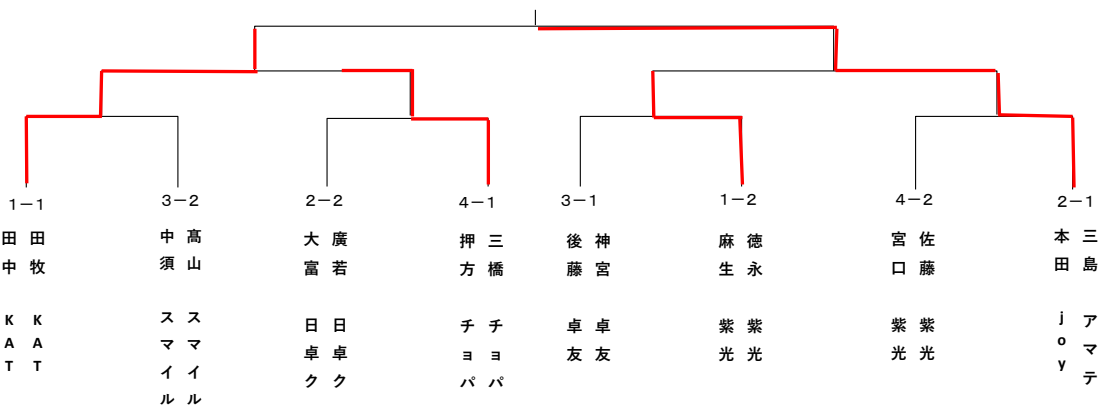

一般二部男子ダブルス

1パート		田中 猛 田牧 文夫	山下 透 大野 浩司	麻生 北斗 徳永 育男	田中 博 山元 広己	勝敗	順位
①	田中 猛 KATSUOKA	/	2-0	2-1	2-0	3-0	1
	田牧 文夫 KATSUOKA						
②	山下 透 南郷クラブ		0-2	0-2	0-2	0-3	4
	大野 浩司 南郷クラブ						
③	麻生 北斗 紫光クラブ	1-2	2-0	/	2-0	2-1	2
	徳永 育男 紫光クラブ						
④	田中 博 プレイス I	0-2	2-0	0-2	/	1-2	3
	山元 広己 プレイス I						

2パート		本田 健一郎 三島 由嗣	大富 敬一 廣若 良宣	福元 悟 内田 八千郎	勝敗	順位
①	本田 健一郎 Joy one	/	2-0	|	1-0	1
	三島 由嗣 アマテラス					
②	大富 敬一 日南卓球クラブ		0-2		0-1	2
	廣若 良宣 日南卓球クラブ					
③	福元 悟 KATSUOKA	—		/	|	
	内田 八千郎 KATSUOKA					

3パート		中須 宣晴 高山 美智昭	後藤 洋明 神宮 浩行	若松 茂 弓削 孝和	勝敗	順位
①	中須 宣晴 スマイルTC	/	1-2	2-1	1-1	2
	高山 美智昭 スマイルTC					
②	後藤 洋明 日南卓友		2-1	2-1	2-0	1
	神宮 浩行 フェニックス					
③	若松 茂 南郷クラブ	1-2	1-2	/	0-2	3
	弓削 孝和 紫光クラブ					

4パート		宮口 健嗣 佐藤 道彦	押方 彰一 三橋 洋一郎	嶋内 輝雄 松本 哲也	勝敗	順位
①	宮口 健嗣 紫光クラブ	/	0-2	2-0	1-1	2
	佐藤 道彦 紫光クラブ					
②	押方 彰一 チョッパーズ		2-0	2-1	2-0	1
	三橋 洋一郎 チョッパーズ					
③	嶋内 輝雄 日南卓友	0-2	1-2	/	0-2	3
	松本 哲也 日南卓友